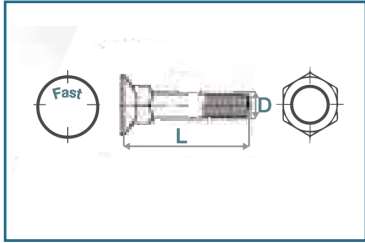

BULONES PARA REJA CON TUERCA

Medida (D)	3/8	7/16	1/2
Largo (L)	Precio por 100 unidades		
1"	44.800	80.800	94.400
1" 1/4	48.800	80.800	94.400
1" 1/2	51.200	84.000	100.800
1" 3/4	57.200	96.000	106.400
2"	60.400	99.200	115.600
2" 1/4	65.600	102.800	120.800
2" 1/2	70.000	110.000	128.000
2" 3/4	74.800	118.000	137.200
3"	79.200	127.600	143.600