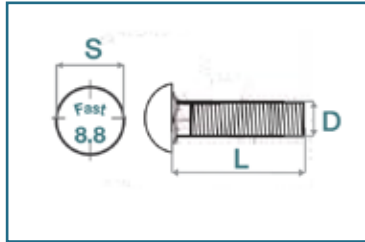

BULÓN CABEZA REDONDA CUELLO CUADRADO MÉTRICO

DIN 603

Calidad 8.8 - Dorados

Medida (D)	6-1,00	8-1.25	10-1.50	12-1.75
Cabeza (S)	18	22	26	30
Largo (L)	Precio por 100 unidades			
16	16.560	24.480		
20	18.240	28.080	46.400	
25	20.400	31.440	51.200	
30	23.040	38.400	56.800	
35	25.680	42.400	61.600	119.200
40		42.800	66.800	108.400
45		47.200	72.800	115.600
50		50.800	79.200	124.800
60		59.200	91.600	143.200
65		62.800		
70		67.200	104.000	
80		74.800	117.200	
90		83.200	130.000	
100		91.200	142.400	