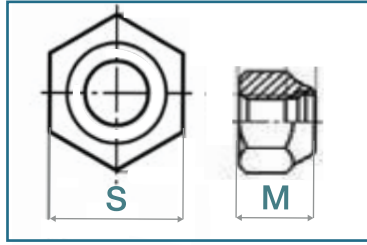

# TUERCAS CÓNICAS PARA RUEDA

Medida	Dimensiones			Precio por 100 unidades
	Entrecara (S)	Altura (M)	Uso	
7/16 - 20	19,05	14,29	Chevrolet	<b>39.320</b>
1/2 - 20	20,60	15,88	Ford - B 1012	<b>44.400</b>
5/8 - 18	27,00	18,00	Ford - B 1120	<b>93.600</b>
3/4 - 16	28,00	21,50		<b>187.200</b>