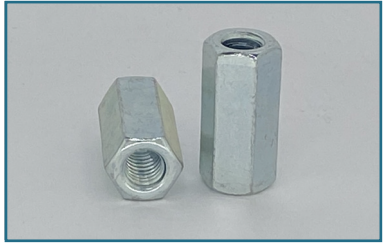

TUERCAS CUPLA

Métricas

Medida	Dimensiones		Precio por 100 unidades
	Entrecara (S)	Altura (M)	
M 6 - 1.00	10	18	38.760
M 8 - 1.25	13	24	80.000
M 10 - 1.50	17	30	190.400
M 12 - 1.75	19	36	213.200

Precios en pesos sin IVA