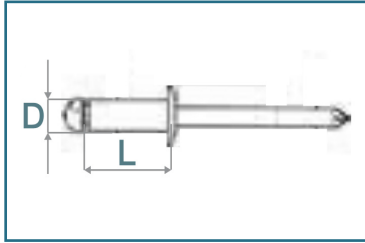

REMACHES RÁPIDOS DE ALUMINIO

Tipo POP

Diámetro (D)	3,5	4,0	5,0	6,0
Largo (L)	Precio por 1.000 unidades			
6	48.800	60.000		
8	50.000	62.400	99.600	
10	52.800	64.400	101.200	159.200
12	56.400	68.000	107.200	162.000
14	58.400	71.200	112.800	171.200
16	63.200	76.000	120.800	180.400
19	70.000	78.800		193.200
20			146.000	
24	80.000	80.400	159.600	233.600
28			166.400	255.600
30	122.400	138.400	168.400	266.400
35			552.000	
40			820.000	
50			916.000	