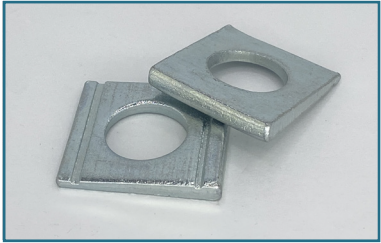

ARANDELAS CUÑA

Pulgadas

Medida	Dimensiones				Precio por 1.000 unidades
	Cuadrado	Díam. Ext. (d2)	Alt menor (h)	Inclinacion	
3/8	22,00 x 22,00	11,00	3,05	8%	580.000
1/2	26,00 x 30,00	14,00	3,05	8%	728.000
5/8	32,00 x 36,00	18,00	3,05	8%	996.000
3/4	40,00 x 44,00	22,00	4,82	8%	2.012.000
7/8	44,00 x 50,00	24,00	5,60	8%	3.204.000
1"	56,00 x 56,00	26,00	5,60	8%	4.320.000