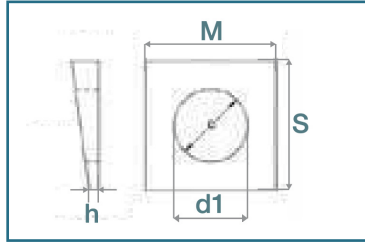

ARANDELAS CUÑA

Pulgadas

Medida	Dimensiones				Precio por 1.000 unidades
	Cuadrado	Díam. Ext. (d2)	Alt menor (h)	Inclinacion	
3/8	22,00 x 22,00	11,00	3,05	8%	580.000
1/2	26,00 x 30,00	14,00	3,05	8%	728.000
5/8	32,00 x 36,00	18,00	3,05	8%	996.000
3/4	40,00 x 44,00	22,00	4,82	8%	2.012.000
7/8	44,00 x 50,00	24,00	5,60	8%	3.204.000
1"	56,00 x 56,00	26,00	5,60	8%	4.320.000