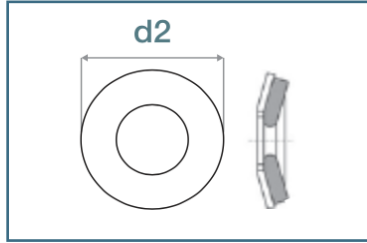

ARANDELAS CONCAVAS

De chapa / neoprene adheridas
Zincada

Medida	Dimensiones	Precio por 1.000 unidades
	Diámetro exterior (d2)	
# 8	12 mm	46.400
# 10	14 mm	51.600
# 12	16 mm	51.600
# 14	16 mm	53.200
# 14	19 mm	77.600