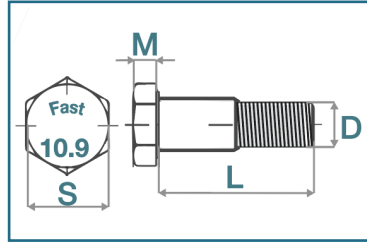

# BULÓN CABEZA HEXAGONAL MÉTRICA CALIDAD 10.9

DIN 931 / 933 - MA

Paso normal

Medida (D)	10-1.50	12-1.75	16-2.00	20-2.50	24-3.00
Hexágono (S)	17	19	24	30	36
Altura Max. (M)	6,4	7,5	10,0	12,5	15,0
Largo (L)	Precio por 100 unidades				
25	16.600	23.100			
30	16.900	24.200			
35	18.200	25.800			
40	19.100	29.700	59.900		
45	21.000	31.300	61.800		
50	23.900	32.300	67.000	132.000	
60	27.800	38.300	81.900	167.000	241.000
70	31.300	49.600	86.200	187.000	270.000
80	34.900	54.500	96.800	194.000	285.000
90	37.200	56.300	102.000	210.000	309.000
100	40.500	61.600	112.000	228.000	344.000
120			144.000	262.000	389.000
150				330.000	