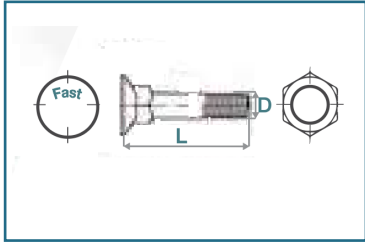

BULONES PARA REJA CON TUERCA

Medida (D)	3/8	7/16	1/2
Largo (L)	Precio por 100 unidades		
1"	11.200	20.200	23.600
1" 1/4	12.200	20.200	23.600
1" 1/2	12.800	21.000	25.200
1" 3/4	14.300	24.000	26.600
2"	15.100	24.800	28.900
2" 1/4	16.400	25.700	30.200
2" 1/2	17.500	27.500	32.000
2" 3/4	18.700	29.500	34.300
3"	19.800	31.900	35.900