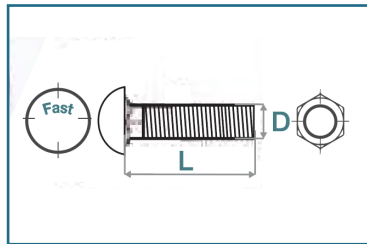

BULÓN CABEZA REDONDA CUELLO CUADRADO

Con tuerca
Dorados

Medida (D)	3/16	1/4	5/16	3/8	7/16	1/2
Largo (L)	Precio por 100 unidades					
3/4	3.860	3.800	6.210			
1"	4.000	3.930	6.420	9.590		
1" 1/4	4.210	4.070	6.760	10.100		
1" 1/2	4.350	4.830	7.250	10.500	18.900	25.000
1" 3/4	4.830	4.970	8.000	11.200	19.000	25.400
2"	5.040	5.180	8.140	12.400	20.300	25.700
2" 1/4	6.140	5.520	8.970	13.000	21.700	28.200
2" 1/2	6.280	5.800	9.250	13.800	22.800	30.600
2" 3/4	6.560	6.140	9.940	14.800	24.000	32.300
3"	6.690	6.760	10.700	16.100	25.500	32.800
3" 1/4	10.100	7.800	11.200	17.900	26.600	36.000
3" 1/2	10.800	8.000	11.800	18.600	28.200	37.500
4"	13.000	8.630	13.000	19.700	29.500	39.700
4" 1/2		9.940	14.400	21.300	32.600	41.300
5"		10.900	15.300	22.400	34.500	44.900
5" 1/2		11.800	16.600	24.000	37.400	47.600
6"		13.400	17.300	25.000	40.400	51.800
7"		17.300	27.000	30.600	45.000	59.800
8"			29.700	34.400	56.300	70.800
9"			40.400	43.700	81.600	82.000
10"			44.600	70.400	90.900	86.800
11"			59.000	87.100	98.900	138.000
12"			65.000	95.100	119.000	154.000