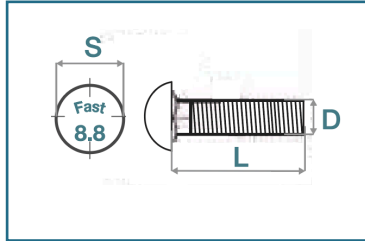

BULÓN CABEZA REDONDA CUELLO CUADRADO MÉTRICO

DIN 603

Calidad 8.8 - Dorados

Medida (D)	6-1,00	8-1.25	10-1.50	12-1.75
Cabeza (S)	18	22	26	30
Largo (L)	Precio por 100 unidades			
16	4.140	6.120		
20	4.560	7.020	11.600	
25	5.100	7.860	12.800	
30	5.760	9.600	14.200	
35	6.420	10.600	15.400	29.800
40		10.700	16.700	27.100
45		11.800	18.200	28.900
50		12.700	19.800	31.200
60		14.800	22.900	35.800
65		15.700		
70		16.800	26.000	
80		18.700	29.300	
90		20.800	32.500	
100		22.800	35.600	