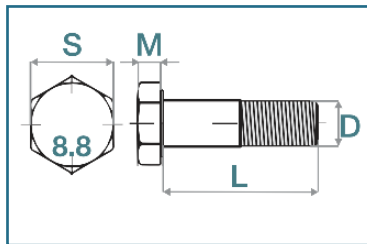

BULÓN CABEZA HEXAGONAL MÉTRICA CALIDAD 8.8

DIN 960 / 961 - MB / MC

Paso fino - Dorados

| Medida (D) | 10-1.25 | 12-1.25 | 12-1.50 | 14-1.50 | 16-1.50 | 18-1.50 | 20-1.50 |
|-----------------|-------------------------|---------|---------|---------|---------|---------|---------|
| Hexágono (S) | 17 | 19 | 19 | 22 | 24 | 17 | 30 |
| Altura Max. (M) | 6.4 | 7.5 | 7.5 | 8.8 | 10.0 | 11.5 | 12.5 |
| Largo (L) | Precio por 100 unidades | | | | | | |
| 15 | 17.200 | | | | | | |
| 20 | 16.200 | 23.100 | 23.100 | | | | |
| 25 | 17.400 | 23.100 | 23.100 | 39.800 | 47.400 | | |
| 30 | 18.500 | 25.000 | 25.000 | 39.800 | 50.100 | | |
| 35 | 19.200 | 25.900 | 25.900 | 40.100 | 56.200 | 96.600 | 128.000 |
| 40 | 19.900 | 31.500 | 31.500 | 43.300 | 60.100 | 101.000 | 131.000 |
| 45 | 21.300 | 32.900 | 32.900 | 47.400 | 64.400 | 103.000 | 133.000 |
| 50 | 23.100 | 34.700 | 34.700 | 51.900 | 68.200 | 104.000 | 148.000 |
| 55 | 27.800 | 37.000 | 37.000 | 55.600 | 71.600 | 117.000 | 165.000 |
| 60 | 29.000 | 40.400 | 40.400 | 58.300 | 74.700 | 133.000 | 166.000 |
| 65 | 30.100 | 42.300 | 42.300 | 60.300 | 79.200 | 138.000 | 176.000 |
| 70 | 31.600 | 45.000 | 45.000 | 61.900 | 82.000 | 141.000 | 184.000 |
| 75 | | | | 67.600 | 86.200 | | |
| 80 | 36.800 | 49.000 | 49.000 | 71.600 | 91.100 | 153.000 | 191.000 |
| 90 | 39.600 | 53.900 | 53.900 | 74.400 | 101.000 | 166.000 | 292.000 |
| 100 | 42.300 | 63.800 | 63.800 | 87.400 | 112.000 | 179.000 | 313.000 |
| 110 | 52.700 | 66.500 | 66.500 | 97.500 | 120.000 | 191.000 | 332.000 |
| 120 | 57.800 | 70.100 | 70.100 | 117.000 | 127.000 | 204.000 | 358.000 |
| 130 | 64.500 | | 100.000 | 128.000 | 146.000 | 215.000 | 383.000 |
| 140 | | | 110.000 | | 162.000 | 227.000 | 406.000 |
| 150 | | | 124.000 | | 176.000 | 240.000 | 461.000 |