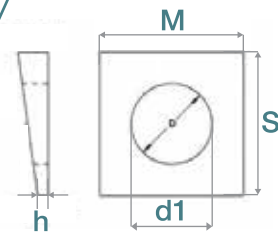

ARANDELAS CUÑA

Medida	Dimensiones				Precio
	SxM	Diametro (d1)	Alt. menor(h)	Inclinación	1.000 unidades
3/8	22x22	11,00	3,05	8%	42.500
1/2	26x30	14,00	3,05	8%	53.600
5/8	32x36	18,00	3,05	8%	73.300
3/4	40x44	22,00	4,82	8%	148.000
7/8	44x50	24,00	5,60	8%	235.500
1	56x56	26,00	5,60	8%	317.500

DIN 434 - Métricas

Medida	Dimensiones				Precio
	SxM	Diametro (d1)	Alt. menor(h)	Inclinación	1.000 unidades
M 10	22x22	11,00	3,05	8%	42.500
M 12	26x30	14,00	3,05	8%	53.600
M 16	32x36	18,00	3,05	8%	73.300
M 20	40x44	22,00	4,82	8%	148.000
M 22	44x50	24,00	5,60	8%	235.500
M 24	56x56	26,00	5,60	8%	317.500