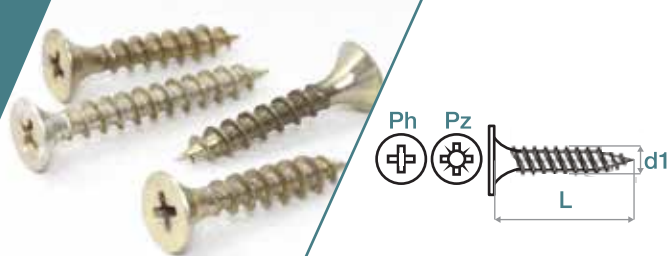

# TORNILLO MADERA FIX

Cabeza fresada ranura Philips o Pozidrive  
Dorados

Medida	18	19	20	21	22	23
Diámetro (d1)	3	3,5	4	4,5	5	6
Largo (L)	Precio por 1.000 unidades					
10	1.470					
12	1.515	1.950	2.280			
16	1.725	2.115	2.400	3.225		
20	2.100	2.400	2.730	3.375		
25	2.250	2.445	3.030	3.675	4.650	
30	2.655	2.850	3.390	4.425	5.220	
35	3.225	3.450	3.975	5.160	6.300	
40	3.675	3.750	4.485	5.700	6.600	10.485
45		4.470	4.725	6.285	7.470	11.550
50		5.370	5.475	6.690	8.265	12.780
60			6.570	8.025	9.600	14.670
70				9.225	11.520	16.950
80					13.350	20.250
90					16.275	22.950
100						26.100