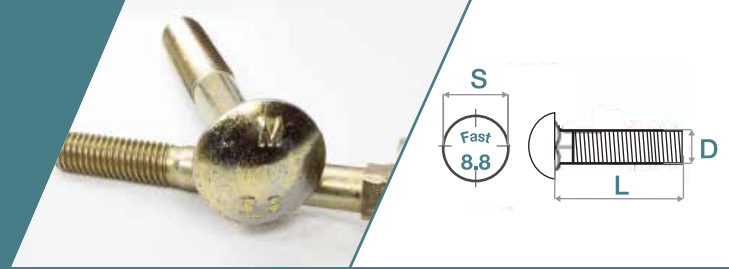

# BULÓN CABEZA REDONDA CUELLO CUADRADO MÉTRICO

DIN 603

Calidad 8.8 - Dorados

Medida (D)	6-1,00	8-1,25	10-1,50	12-1,75
Cabeza (S)	18	22	26	30
Largo (L)	Precio por 100 unidades			
16	1.035	1.530		
20	1.140	1.755	2.895	
25	1.275	1.965	3.210	
30	1.440	2.400	3.540	
35	1.605	2.655	3.840	7.440
40		2.685	4.170	6.780
45		2.940	4.560	7.230
50		3.180	4.950	7.800
60		3.690	5.730	8.940
65		3.930		
70		4.200	6.510	
80		4.680	7.320	
90		5.190	8.130	
100		5.700	8.910	